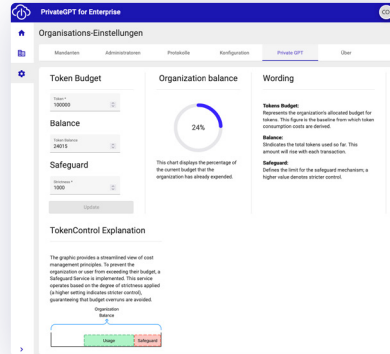

PrivateGPT für Unternehmen

Unsere Lösung für Ihren Kick-Start

- ✓ Schnelle Umsetzung Ihres PrivateGPT Use cases
- ✓ Einfache Anbindung Ihrer Unternehmensdaten
- ✓ Schnittstellen für Integrationen und Erweiterungen

Ihre "Out of the box" Vorteile

- ✓ Enterprise Datenschutz und Datensicherheit
- ✓ Kosten-Kontrolle durch Token Monitoring
- ✓ Volle Möglichkeiten durch Azure OpenAI

Unsere KI-Partner:

PrivateGPT Kick-Start, KI basierter Chat für Ihr Unternehmen